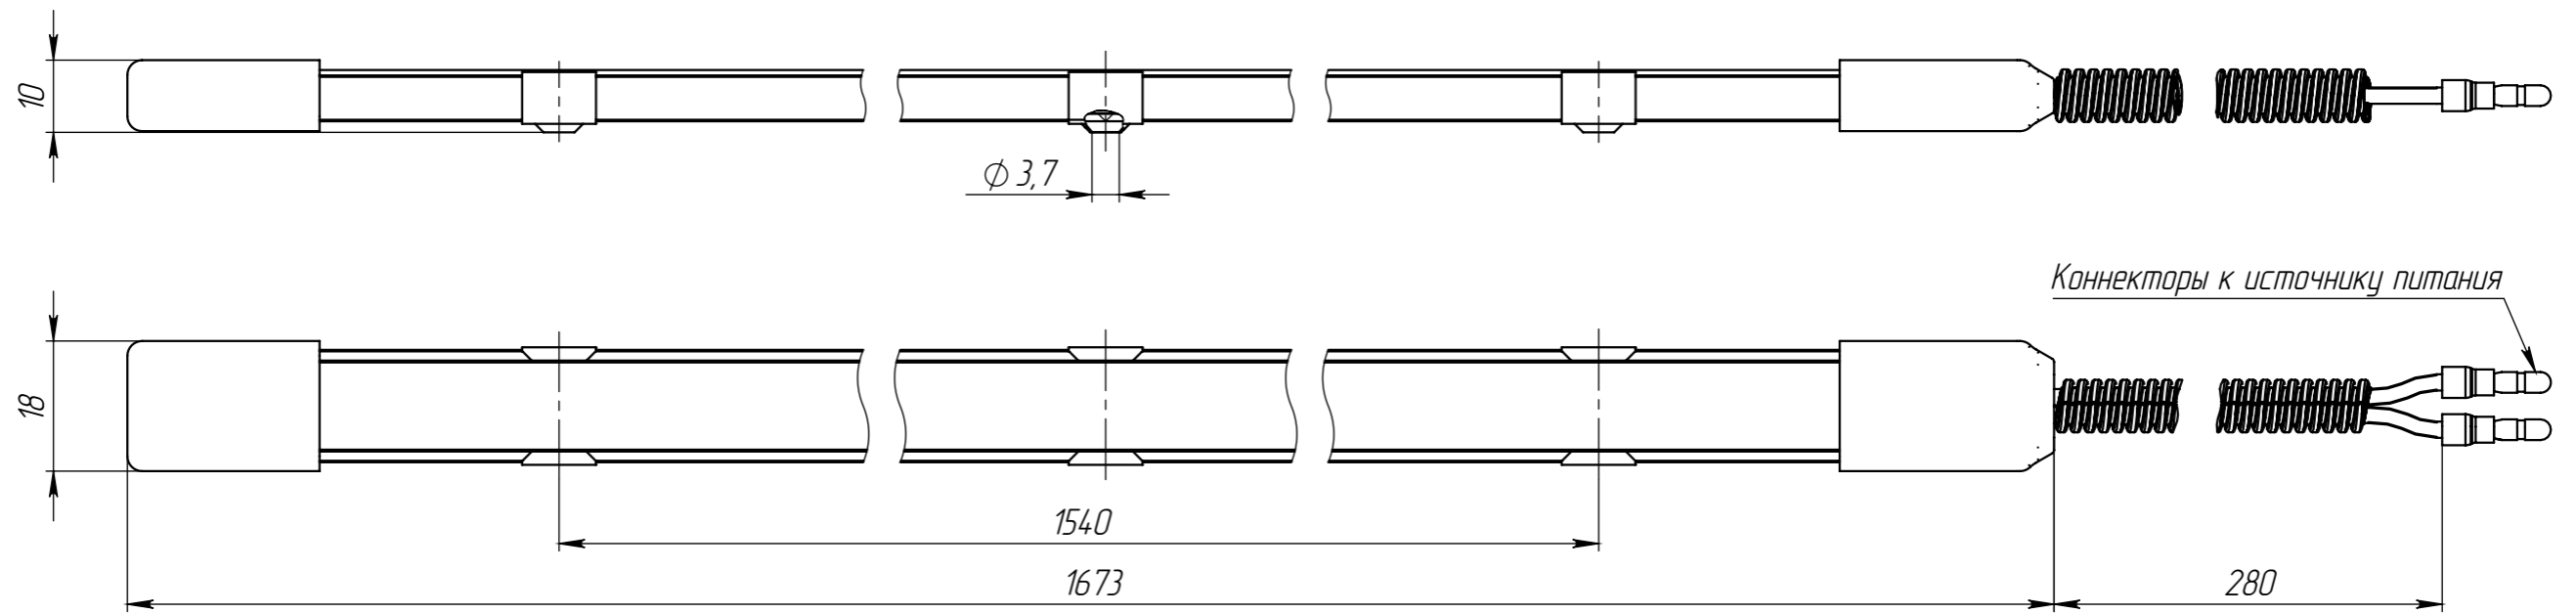

Перв. примен.

Справ. №

Подп. и дата

Инд. № дудл.

Взам. инд. №

Подп. и дата

Инд. № подл.

Изм.	Лист	№ докум.	Подп.	Дата	<i>Diara Line Agro 23...1*1670</i>	Лит.	Масса	Масштаб
Разраб.								1:1
Проб.						Лист	Листов 1	
Т. контр.						АО "Физтех-Энерго"		
Н. контр.								
Утв.								